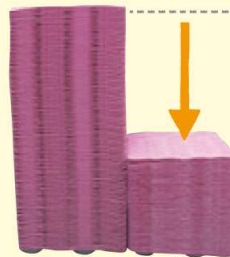

真っ赤なみずみずしさを、そのままお届けするトレーです。

トマト用トレー

**お客様のご要望にお応えし、
各種サイズにも対応しています**

緩衝性の良いパルプモールドのトマトトレー。環境性だけでなく鮮度保持にも効果的です。トマトを裸詰めして出荷している北海道、東北、関東向けに新型トマトトレーを開発するなど、お客様のご要望にお応えし、各種トマトにも対応しています。

Point 01 作業性の向上!

**箱詰めが容易で
作業性向上!**

穴の配置が決まっているため、初めての人、不慣れな人でも穴に配置するだけで良いので作業性が大幅に向上します。定数詰めによる見た目の向上、輸送中に内容物の動きも少なくなり、傷つきを防止します。

Point 02 在庫スペース縮小

当社のLsトレー

軽量化とコンパクト化

当社のLsトレーは重量を軽量化(当社従来品比25%減)、梱包寸法をコンパクト化(同58%減)しました。また、特殊リップによりトレーが破れず曲がりにくいため、作業の効率化が図れます。

パルプモールドは、古紙利用のリサイクル製品です /

パルプモールドは古紙利用のリサイクル製品です。過去にはその環境優位性が評価され、環境大臣表彰を受賞するなどその可能性は未来へ向けてさらに広がります。近年は海洋プラスチックごみが大きな問題となっていますが、パルプモールドは廃棄処分が容易で無公害です。

これからもわたしたちは培ってきた技術と経験をもとにパルプモールドの未来を拓き、地球環境の保全に貢献します。

新聞

段ボール

パルプ

白物古紙

パルプモールドは新聞や段ボール古紙を原料としています。さらに古紙原料として再利用が可能で地球の未来も優しく包みます。

トマト用トレー

| 製品名〈規格〉 | 入数 | 玉数 | | | | | 梱包形態 | | | | |
|--|----------------------|------------|-------------|-------------|-------------|-------------|-------------|-------------|-------------|-------------|----------|
| | | ホール数 12 | ホール数 14 | ホール数 16 | ホール数 18 | ホール数 20 | | | | | |
| ● トマトトレー (4kg用) トレー色:ピンク | 100枚 | | | | | | 白 ポリ袋 | | | | |
| | | | | | | | | | | | |
| ● トマトトレー Ls (4kg用) トレー色:ピンク | 100枚 | | | | | | 白 ポリ袋 | | | | |
| | | | | | | | | | | | |
| ● トマトトレー H (4kg用) トレー色:ピンク | 100枚 | | | | | | 白 ポリ袋 | | | | |
| | | | | | | | | | | | |
| ● トマトトレー S (小箱用 -丸トマト用-) | 100枚×4 (400枚 C/S) | ホール数 4 | ホール数 5 | ホール数 6 | ホール数 7 | ホール数 8 | ホール数 9 | ホール数 10 | 黒 ポリ袋 | | |
| ● トマトトレー SS (小箱用 -中玉トマト用-) | 50枚×4 (200枚 C/S) | ホール数 9 | ホール数 11 | ホール数 12 | ホール数 13 | ホール数 14 | ホール数 15 | ホール数 16 | ホール数 18 | ホール数 20 | 黒 ポリ袋 |
| ● トマトトレー 800g (小箱用) | 400枚 | ホール数 3 | ホール数 4 | ホール数 5 | ホール数 6 | | | | | 白 ポリ袋 | |